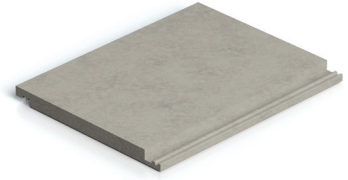

גווני רעף אקרשטיין דגם 'הפרופיל השטוח'

"אקרשטיין" גאה להציג - איכות וחדשנות חוברות יחד רעף בפרופיל שטוח. חברת "אקרשטיין" שמה לה למטרה להמציא וליצור, להתפתח ולעדכן, להעמיד לרשות לקוחותינו את המוצרים החדשניים ביותר בשוק הבניה העולמי. אנו מפנים משאבים רבים למחקר ופיתוח, על מנת להפוך את הבלתי אפשרי לאפשרי. אנו גאים להציג את פריצת הדרך החדשה שלנו בעולם הבניה - רעף בפרופיל שטוח.