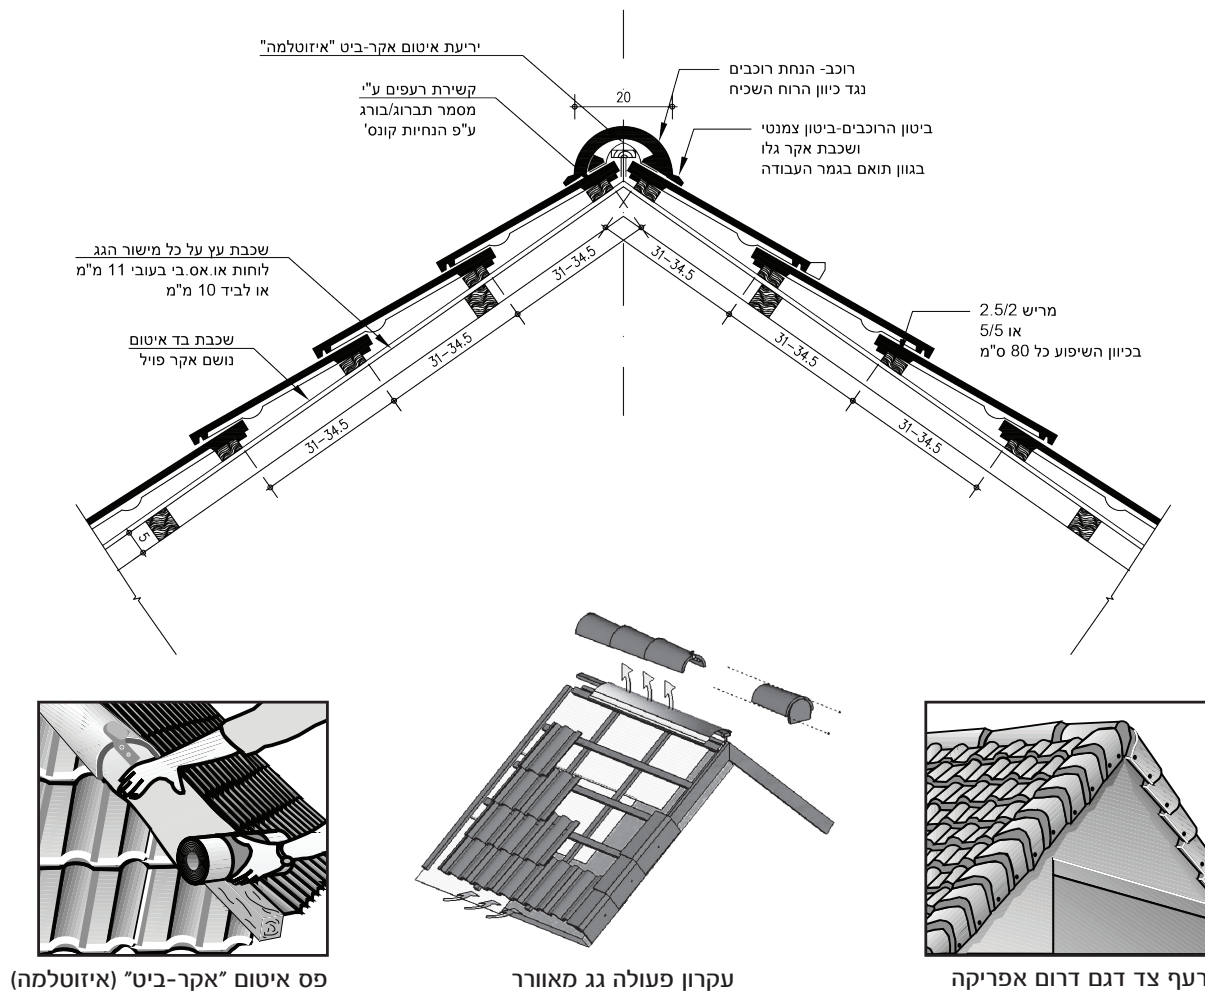

נתונים למתכנן ולמרכיב

פרט אופייני לכל סוגי הרעפים מתאים לכל סוגי הרעפים כולל רעף שטוח

פס איטום "אקר-ביט" (איזוטלמה)

עקרון פעולה גג מאוורר

רעף צד דגם דרום אפריקה

נתונים טכניים לרעפים

מידות	מ"מ
מ"מ 42X33	42X33
עובי	11 מ"מ
משקל יחידה	4.9 ק"ג
משקל למ"ר	47 ק"ג
(כיסוי כולל חפיפות)	9.5 במ"ר
כח לחיצה לרעף בודד	230 ק"ג

חיוב להובלה חלקית יקבע במעמד הרכישה.

נתונים למתכנן ולמרכיב לרעפים דגם 'פורטו החדש'

מספר רעפים במ"ר	חפיפה סמ"מ	מרחק בין מרישים בס"מ	שיפוע הגג במעלות	שיפוע הגג באחוזים
9.5	7	34.5	70° 53°	100%
10	8 9	34 33	35° 31°	70% 60%
10.5	10	31	26° 22°	48% 40%
			17°	30%

קשירת רעפים - 100% בהיקף הגג, שאר הרעפים על פי הוראות המהנדס המתכנן.