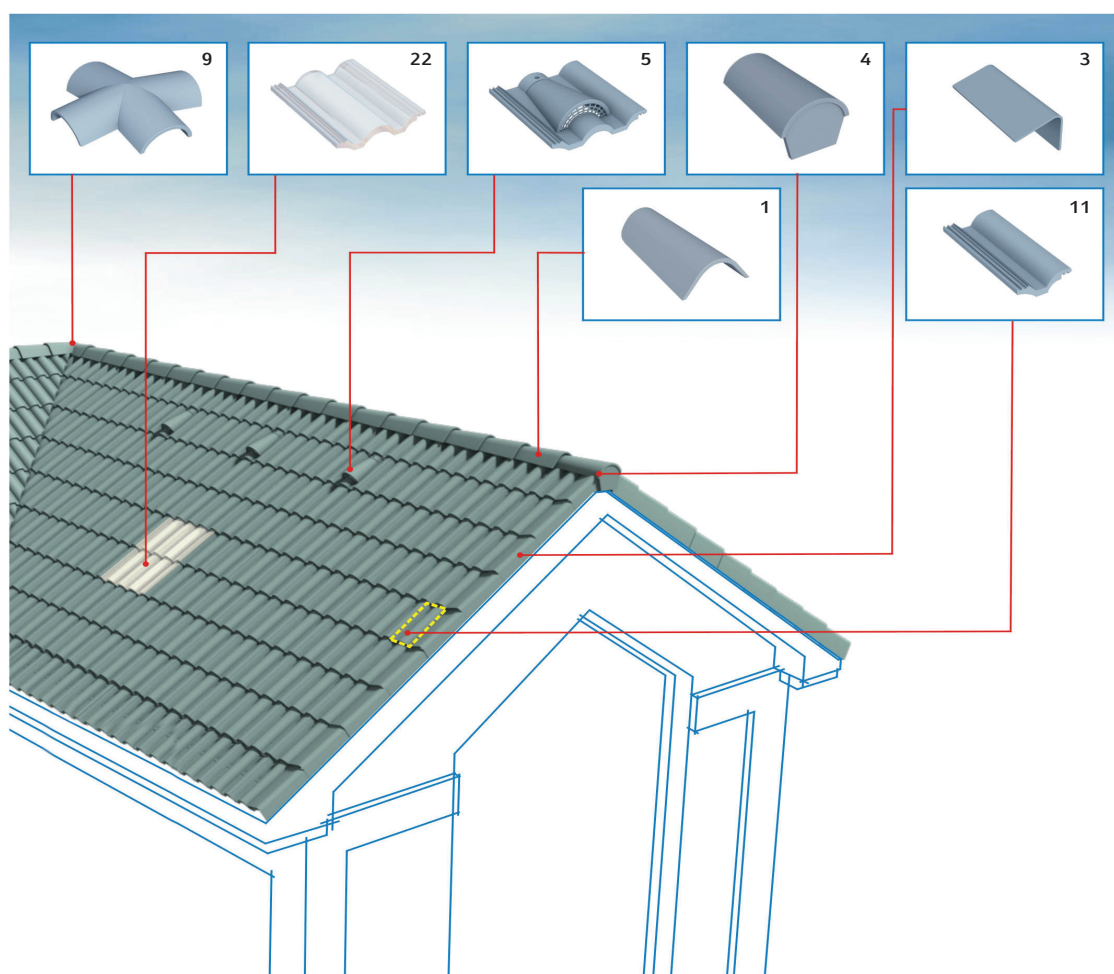

אלמנטים משלימים: קבוצה 2

מחיר ב - ש ליח'		מק"ט	שם המוצר	
14.00	כתום, אדום שחור, חום אפור, בורדו, כחול, ירוק, לבן, כורכרי, מותזים	91022	רוכב 2.8 יח במ"א	1
49.00	כתום, אדום שחור, חום אפור, בורדו, כחול, ירוק, לבן, כורכרי, מותזים	91032	רוכב מסיים (קצה)	2
41.00	כתום, אדום, צבעוני	91200	רעף צד דגם דרום אפריקה 2.8 יח במ"א	3
85.00	כתום, אדום, צבעוני	91033	רוכב מסיים קונוס	4
90.00	כתום, אדום, צבעוני	92448	רעף אוורור לדגם אקרשטיין 'פורטו'	5

המחירים ללא מע"מ * רוכבים לרעפים מותזים יגיעו ללא התזה