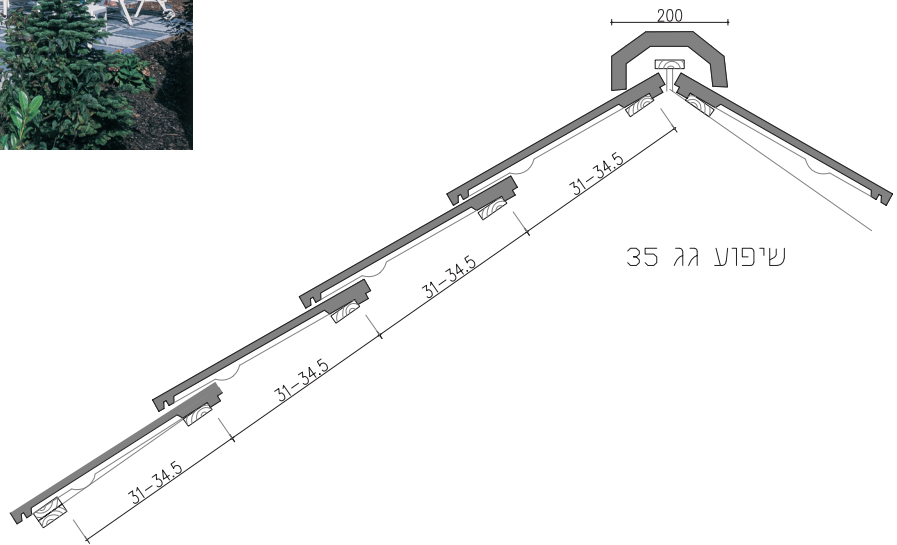

היתר רעף אקרשטיין לתו ירוק

היתר תו ירוק
מס' 74923

מכון התקנים הישראלי מעניק באתר זה:
אקרשטיין תעשיות בע"מ - מפעל אשדוד
החברה 21, אשדוד, ישראל

היתר זה ירוק על עמידה בדרשות

מפרט ירוק מס' 26 : משטחים קשיחים
רעף גג
דגמים:
1. רעפי בטון לגג

מכון התקנים הישראלי

Full Member

המועצה ליתרונות המכון הישראלי ח"מ 14020 יחסי והנבחרת מכיכבים-תקנות כלליים על פי הדרשות נקבעים בתנאים הדרושים בסמלית התו הירוק. היתר זה ניתן בהתאם לתנאי מס' 07.000 AC. יעשומת כלים להעמדת סמלית זה ירוק ולמקצוע היתר זה ירוק. המידע ניתן בלבד למטרה זו או מדיניות המסמלת על ידי קרן של המעסיקים הירוקים.

היתר זה אינו רשמי, ולצד היתר היתר ניתן לתקן את היתר, או להימנע לחלוטין מכן. המעסיקים הישראליים www.iss.org.il

תוקף ההיתר מיום 01/01/2024 עד יום 31/12/2024

אבי יונאי
ראש אגף איתור והסמכה

היתר 74923

דידי ניצן
מנכ"ל

מכון התקנים הישראלי
ת.ד. 10000 ירושלים
052-5111111

עמוד 1 מתוך 1

אפור טיטניום 829
מק"ט: 9110009

המחירים ללא מע"מ * קשירת רעף שטוח ע"י תפס מק"ט 9231002.