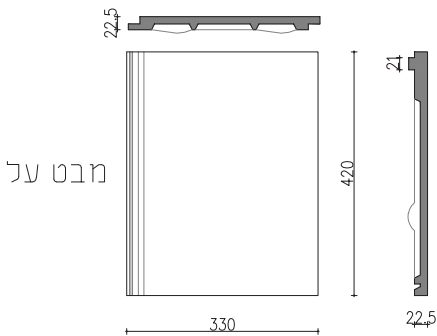

היתר רעף אקרשטיין לתו ירוק

היתר תו ירוק
מס' 74923

מכון התקנים הישראלי מעניק באתר זה:
אקרשטיין תעשיות בע"מ - מפעל אשדוד
החברה 21, אשדוד, ישראל

היתר זה ירוק על עמידה בדרשות

מפרט ירוק מס' 26 : משטחים קשיחים
רעף גג
דגמים:
1. רעפי בטון לגג

מכון התקנים הישראלי

Full Member

המועצה ליתרונות המכון הישראלי ח"מ 14020 יחסי והנבחרת מכיכבים-תקנות כלליים על פי הדרשות נקבעים בתנאים הדרושים בסמלית התו הירוק. היתר זה ניתן בהתאם לתנאי מס' 07.000 AC. יעשומת כלים להעמדת סמלית זה ירוק ולמקצוע היתר זה ירוק. המידע ניתן בלבד למטרה זו או מדיניות המסמלת על ידי קרן של המעסיקים הירוקים.

היתר זה אינו רשמי, ולצד היתר היתר ניתן לתקן את היתר, או להימנע לחלוטין מכן. המעסיקים הישראליים www.iss.org.il

תוקף ההיתר מיום 01/01/2024 עד יום 31/12/2024

אבי יונאי
ראש אגף איתור והסמכה

היתר 74923

דידי ניצן
מנכ"ל

מכון התקנים הישראלי
ת.ד. 10000 ירושלים
052-5111111

עמוד 1 מתוך 1

אפור טיטניום 829
מק"ט: 9110009

המחירים ללא מע"מ * קשירת רעף שטוח ע"י תפס מק"ט 9231002.