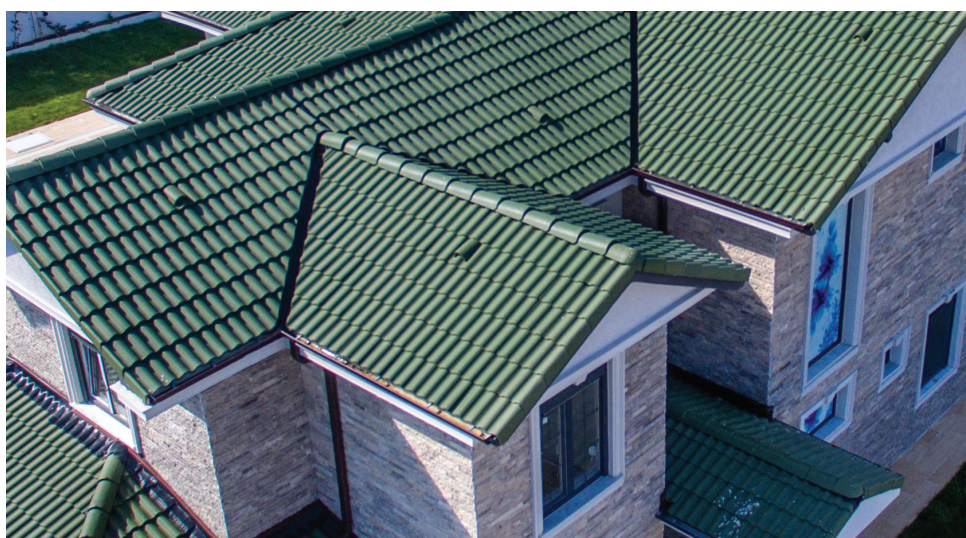

פרויקטים לדוגמא

* הגוונים לצורך המחשה בלבד