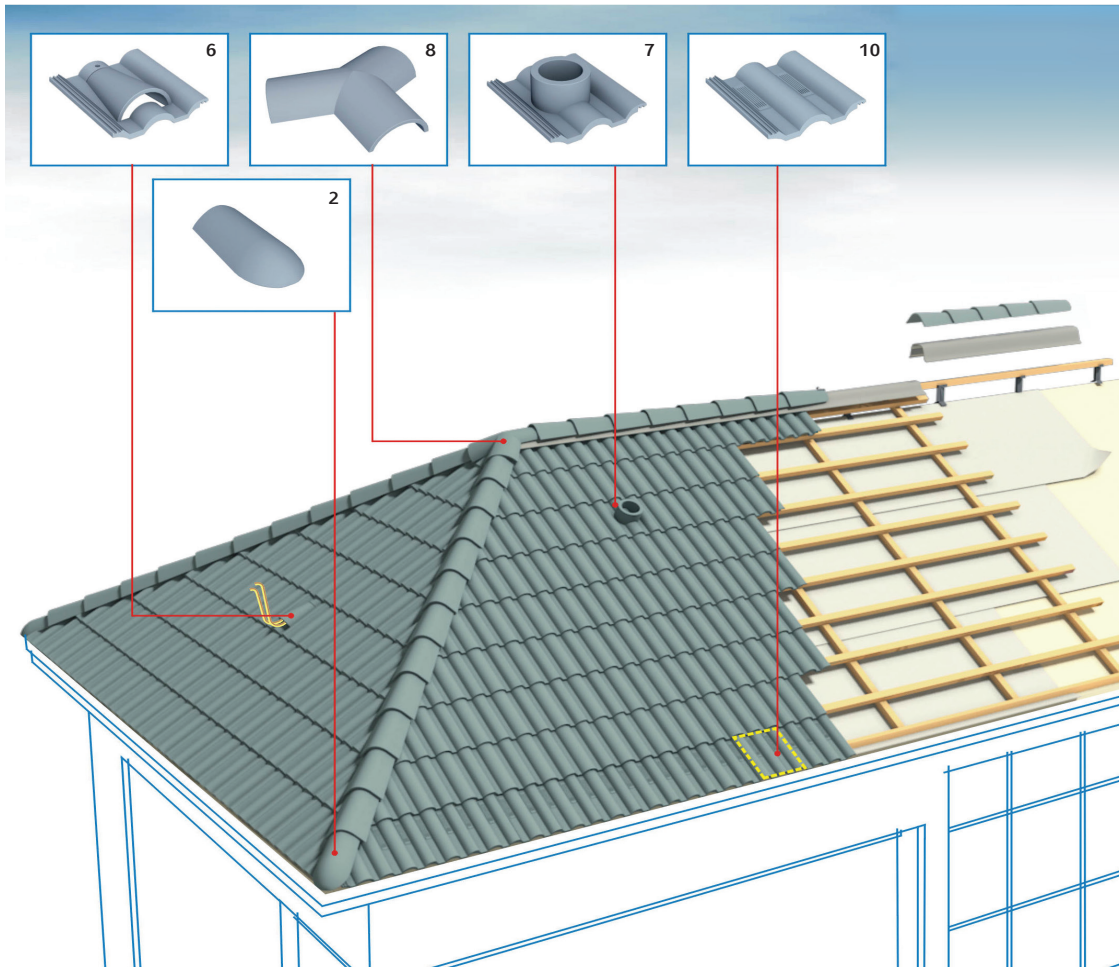

אלמנטים משלימים: קבוצה 2

מחיר ב - ש"ח ליח'		מק"ט	שם המוצר	
90.00	כתום, אדום, צבעוני	92464	רעף לדוד שמש לרעף לדגם אקרשטיין 'פורטו'	6
75.00	כתום, אדום, צבעוני	92454	רעף קדח 4" לרעף דגם אקרשטיין	7
97.00	כתום, אדום, צבעוני	91091	חוכב רב כיווני Y	8
97.00	כתום, אדום, צבעוני	91101	חוכב רב כיווני X	9

המחירים ללא מע"מ * רוכבים לרעפים מותזים יגיעו ללא התזה