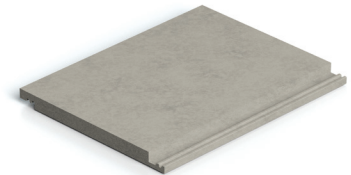

החברה מציעה רעפים במגוון רחב של צבעים וגוונים. רעפי אורור, רעפים מנקזים כפתרון למרזב בחזית הגג, רעפים לדודי שמש להעברת תשתיות הקולטים, רעפי זכוכית, רעפי צד כפיתרון לבעיות הנובעות ממזחלות פח ופתרונות איטום שונים בגמלונים (צידי הגג).

## רעף אקרשטיין דגם 'הפרופיל השטוח'

גג רעפים בפרופיל שטוח מדגיש את קווי התכנון והמתאר, מעצים את האפקט הגיאומטרי ומקנה למבנה כולו מראה מהודק, חלק והרמוני. ייחודו של הרעף במראה נקי, מינימליסטי, משלים את הקו הייחודי של הארכיטקטורה המודרנית. חדשנות עיצובית זו מאופיינת בשטח פנים חלק במיוחד, באיכות וברמת גימור מהטובים ביותר בשוק הרעפים העולמי.